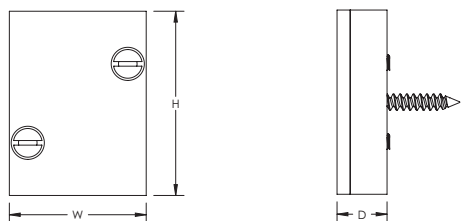

Grampo de teste do aterramento – CCJ70CA (102700)

- Proporciona um ponto para desconectar o condutor de proteção contra descargas atmosféricas do sistema de aterramento para testes

Part Number	CCJ70CA
Article Number	102700
Material	Latão
Acabamento	Estanhado
Tamanho do condutor	8 mm sólido 10 mm sólido
Tape Size	25 x 3 mm 26 x 2 mm 30 x 2 mm
Profundidade [D]	19 mm
Altura [H]	70 mm
Largura [W]	52 mm
Peso unitário	0,4 kg
Conform	IEC® EN 62561-1
Standard Packaging Quantity	1 pc
UPC	78285686664
EAN-13	8711893001792